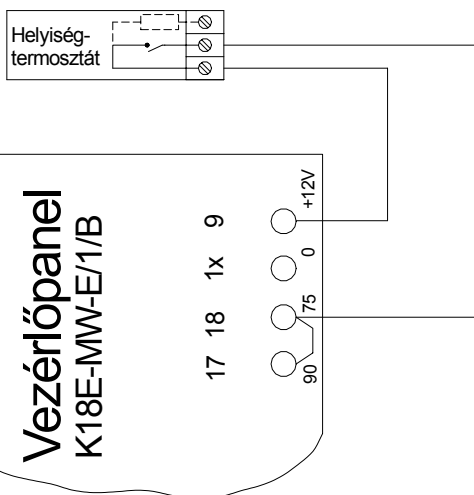

Eredeti szobatermostát esetén: tip.: C21-E/2

Helyiség hőmérséklet szab.

NOVUM-FÉG
Fűtéstechnikai Készülékgyártó Kft.
6900 Makó, Aradi u. 136.
Tel.: (62)*213-766
Fax: (62) 211-542

Makó, 2004.12.01.

90°C üzemre állítás új modern szobatermosztáttal:

Szobatermosztát
háromvezetékes,
termikus visszacsatolással,
vagy kétvezetékes elektronikus
kapcsolótermosztát

75°C üzemre állítás új modern szobatermosztáttal:

Szobatermosztát
háromvezetékes,
termikus visszacsatolással,
vagy kétvezetékes elektronikus
kapcsolótermosztát