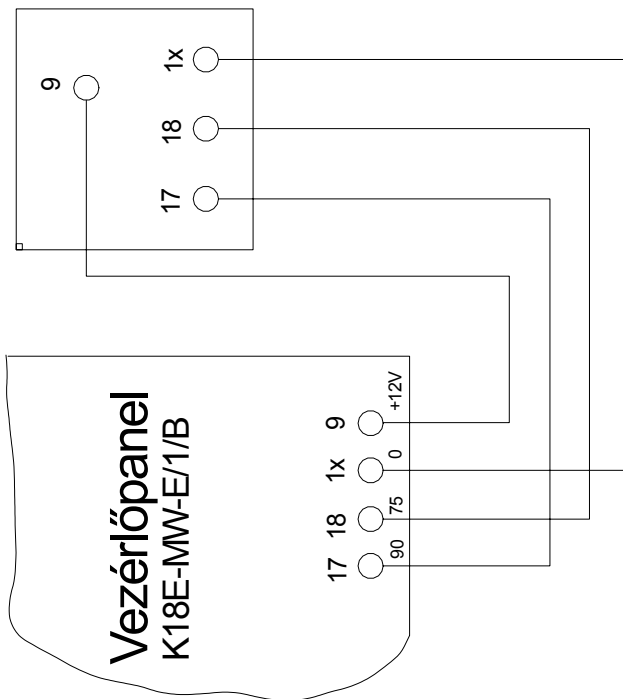

Eredeti szobatermostát esetén: tip.: C21-E/2

Helyiség hőmérséklet szab.

NOVUM-FÉG
Fűtéstechnikai Készülékgyártó Kft.
6900 Makó, Aradi u. 136.
Tel.: (62)*213-766
Fax: (62) 211-542

Makó, 2004.12.01.

90°C üzemre állítás új modern szobatermosztáttal:

Szobatermosztát
háromvezetékes,
termikus visszacsatolással,
vagy kétvezetékes elektronikus
kapcsolótermosztát

75°C üzemre állítás új modern szobatermosztáttal:

Szobatermosztát
háromvezetékes,
termikus visszacsatolással,
vagy kétvezetékes elektronikus
kapcsolótermosztát